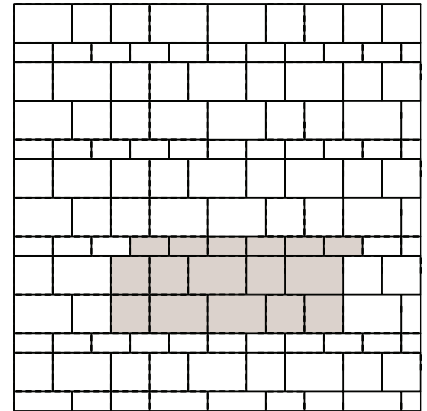

DIMENSIONS

8x16 Stone
Width 200 mm (7.87")
Length 400 mm (15.75")

16x16 Stone
Width 400 mm (15.75")
Length 400 mm (15.75")

16x24 Stone
Width 400 mm (15.75")
Length 600 mm (23.62")

Random Bundle

16x24 Stone
Width 400 mm (15.75")
Length 600 mm (23.62")

Rectangle Bundle

PATTERNS (CAN & US)

Pattern A

Pattern B

Pattern D

| Stone | 8x16 Stone | | 16x16 Stone | | 16x24 Stone | |
|-----------|------------|-------|-------------|-------|-------------|-------|
| | % | Ratio | % | Ratio | % | Ratio |
| Pattern A | 20 | 3 | 40 | 3 | 40 | 2 |
| Pattern B | 20 | 3 | 40 | 3 | 40 | 2 |
| Pattern D | 20 | 6 | 40 | 6 | 40 | 4 |